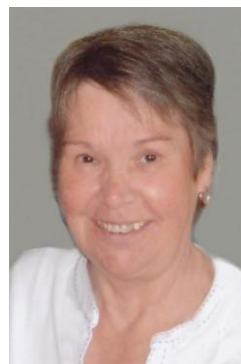

# PROTEAU

Madeleine

Date de décès:

**mercredi 4 janvier 2012**

*source*

Info Dimanche, Rivière-du-Loup, QC  
2012-01-11

Madeleine Proteau 1943-2012 Au Centre d'hébergement St-Joseph, Rivière-du-Loup, le 4 janvier 2012, à l'âge de 68 ans, est décédée dame Madeleine Proteau, fille de feu M. Elzéar Proteau et de feu dame Marie-Louise Ouellet. Elle demeurait au 28, rue Joly, Rivière-du-Loup et native de Notre-Dame-du-Portage. La famille recevra les condoléances au Funérarium Marc-André Rioux ltée, 169 Lafontaine, Rivière-du-Loup, le vendredi 13 janvier 2012, de 19 h à 21 h 30, samedi jour des funérailles à compter de midi. Le service religieux sera célébré le samedi 14 janvier 2012 à 14h00 en l'église de Notre-Dame-du-Portage. Les cendres seront déposées au cimetière de Notre-Dame-du-Portage a une date ultérieure. Elle laisse dans le deuil : ses frères et soeurs: feu Alphée (Madeleine Morin), Laurence, Louissette (feu André Leclair), Marcelle, Lina (Léo Poussard), Jean (Marthe Beaupré), André (Yolande Desbiens), Paul, Thérèse, Gaby, Liliane, Ghislain, feu Roger, ainsi que les famille Proteau et Ouellet, Ceux qui le désirent peuvent faire un don à la Société Canadienne du Cancer. Info Dimanche, Rivière-du-Loup, QC, 2012-01-11