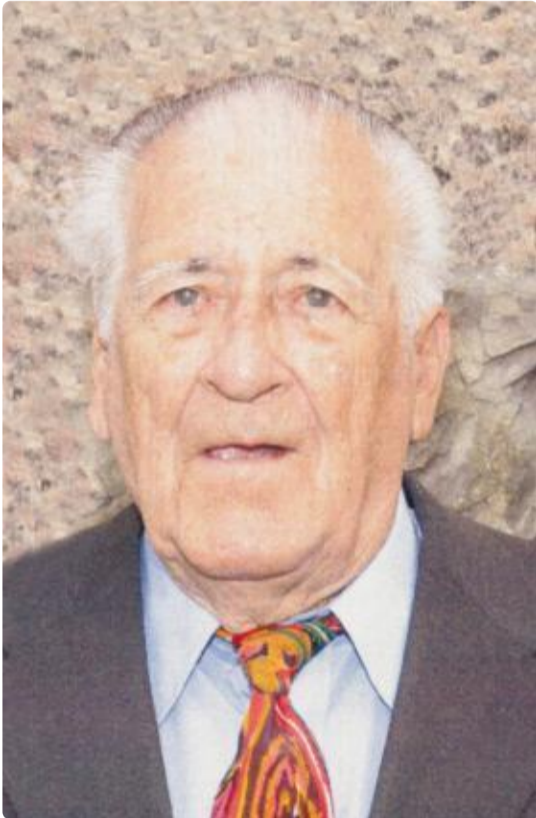

Nadeau

Gérard

Date de décès:

mercredi 15 mai 2013

source

Maison Marc-André Rioux, QC

2013-05-15

NADEAU, Gérard 1916 - 2013 Rivière-du-Loup, natif de Notre-Dame-du-Portage 15 mai 2013 Au CSSS de Rivière-du-Loup, le 15 mai 2013, à l'âge de 96 ans, est décédé M. Gérard Nadeau, conjoint de dame Ghislaine Marquis, fils de feu M. Elisée Nadeau et de feu dame Alice Thibault. Il demeurait à Rivière-du-Loup et natif de Notre-Dame-du-Portage. La famille recevra les condoléances au funérarium Marc-André Rioux ltée, 169, Lafontaine, Rivière-du-Loup, vendredi le 17 mai 2013 à compter de 11 h. Le service religieux sera célébré le vendredi 17 mai 2013 à 14 h 30 en l'église de Notre-Dame-du-Portage et de là, au cimetière paroissial. Il laisse dans le deuil, sa conjointe Ghislaine, ses beaux-frères, belles-soeurs, neveux et nièces, ainsi que les membres des familles Nadeau et Marquis. Maison Marc-André Rioux, QC, 2013-05-15