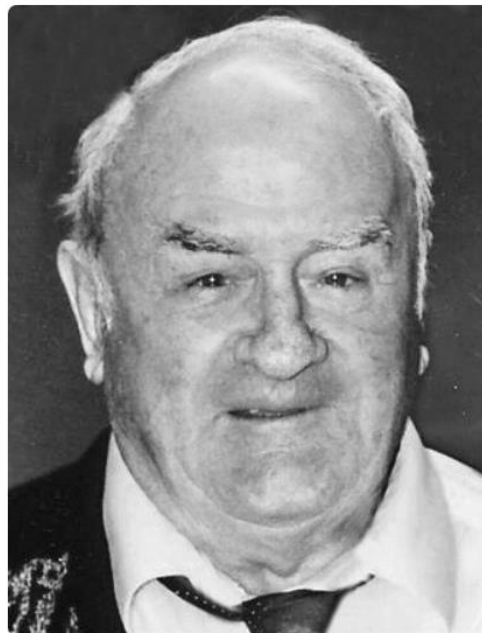

Pépin

Gilbert

Date de décès:

mercredi 13 juillet 2011

source

Le Soleil, Québec, QC

2011-07-21

Gilbert Pépin 1922 - 2011 À l'Hôpital de Ste-Anne-de-Beaupré, le 13 juillet 2011, à l'âge de 88 ans et 7 mois, est décédé monsieur Gilbert Pépin, époux de feu madame Françoise Pépin, fils de feu madame Angéline Guérin et de feu monsieur Arthur Pépin. Il demeurait à St-Joachim. La famille recevra les condoléances, en présence du corps, à la Coopérative funéraire des Deux Rives Centre funéraire St-Joachim 568, avenue Royale, Saint-Joachim Information: 418 827-4683 Envoi d'un message de sympathie Télécopieur: 418 827-6105 residence@coopfuneraire2rives.com le vendredi 22 juillet 2011, de 19h à 22h et le samedi 23 juillet 2011, de 9h à 10h45. Le service religieux sera célébré, en présence du corps, le samedi 23 juillet 2011 à 11h à l'église de St-Joachim (165, rue de l'Église, St-Joachim). L'inhumation se fera au cimetière paroissial de St-Joachim. Il laisse dans le deuil outre son épouse; ses enfants: Monique (Alex Mekedehoun), Gisèle (Michel Lebel), Claire (Scott Mccubrey), Doris, Guy, André (Guylaine Laurent), Robert (Monelle Ouellet), Conrad (Line Lefebvre), Alain (Lucie Racine), Yannick; ses petits-enfants: Claire, Johanne, Yves, Sarah, Patrick, Pascal, Raymond, Julie, Nicolas, Stéphanie, Alexandre, Audrey et Mathieu; ses arrière-petits-enfants: Lilya, Madison, Mckenzie, Océanne et Nathan ainsi que plusieurs neveux, nièces, cousins, cousines et amis(es). Un remerciement au personnel du 2e étage de l'Hôpital de Sainte-Anne pour les bons soins prodigués. Vos témoignages de sympathie peuvent se traduire par un don à la Fondation de l'Hôpital Sainte-Anne-de-Beaupré, 11 000, rue des Montagards, Beaupré, (Québec) G0A 1E0. Des formulaires seront disponibles sur place. Coopérative funéraire des Deux Rives Siège social 280, 8e Rue, Québec (QC) G1L 2N9 téléphone: 418 688-2411 télécopieur: 418 525-6971 residence@coopfuneraire2rives.com www.coopfuneraire2rives.com Parution: 2011-07-21 au 2011-07-21 dans Le Soleil