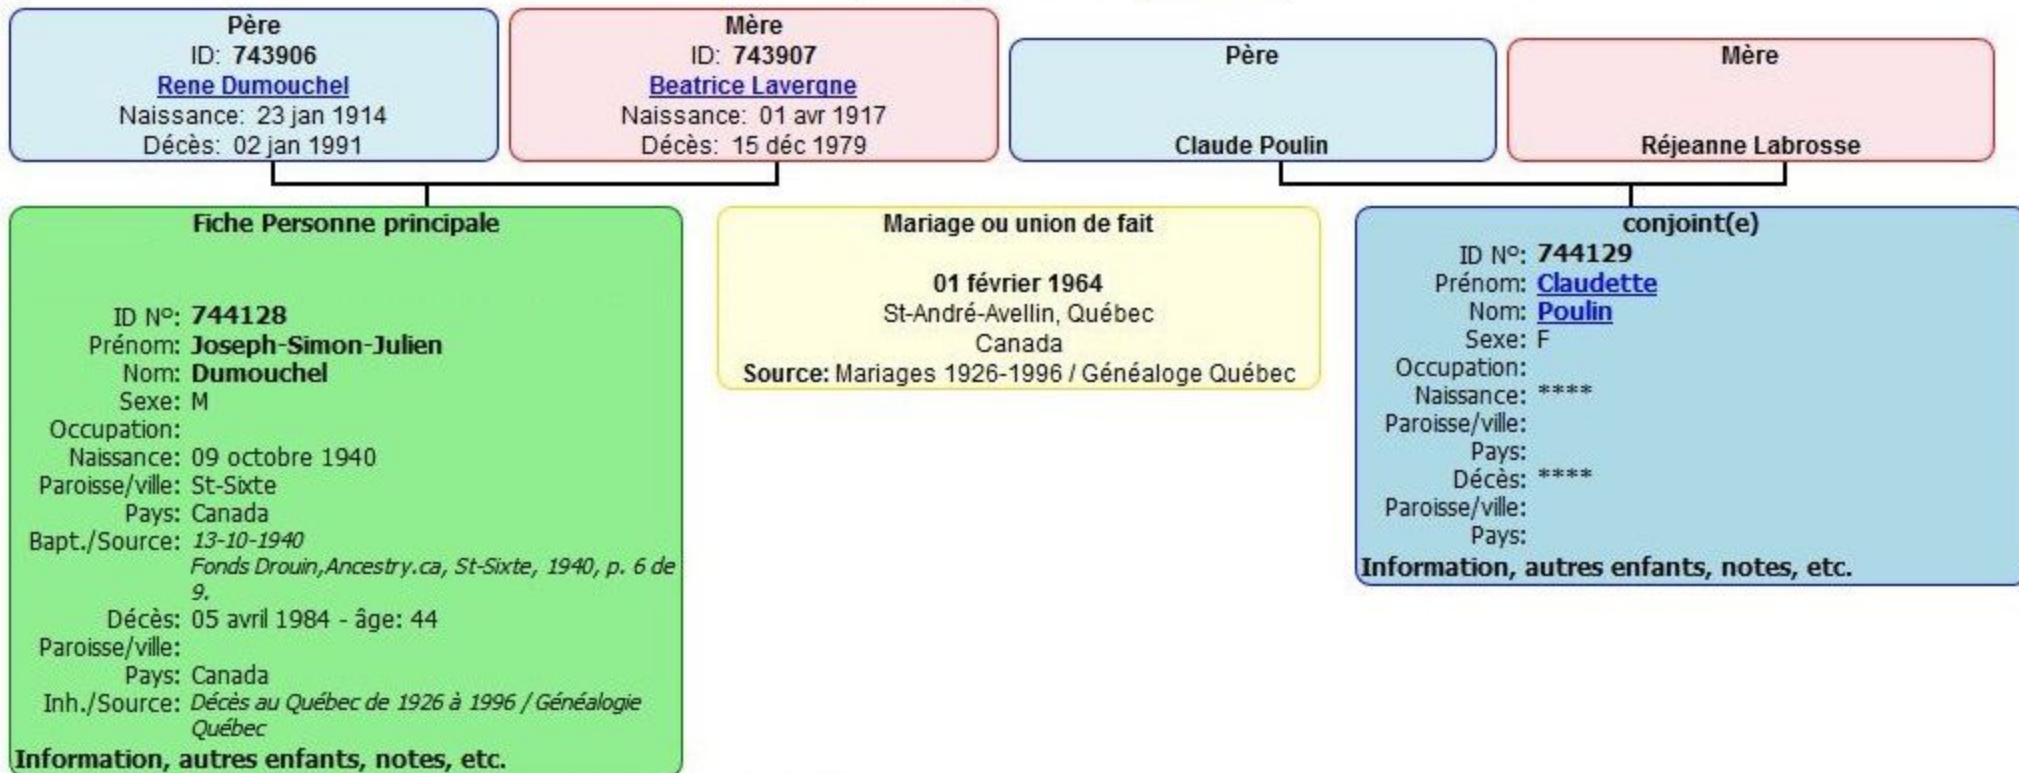

Arbre généalogique famille: DumouchelEnfants mariés de Dumouchel Joseph-Simon-Julien et/ou Poulin Claudette

Nom	Naissance	Décès	Père	Mère	Époux(se)
<u>Manon Dumouchel</u>	****	****	Joseph-Simon-Julien Dumouchel	Claudette Poulin	Pilon Guylain

## Enfants célibataires, anonymes, selon registres ou recensements

Ajoutez enfants célibataires

Nom	Naissance	Décès	Père	Mère
<u>Sylvie Dumouchel</u>	****	****	Joseph-Simon-Julien Dumouchel	Claudette Poulin
<u>Julie-Marie-Jocelyne Dumouchel</u>	****	****	Joseph-Simon-Julien Dumouchel	Claudette Poulin