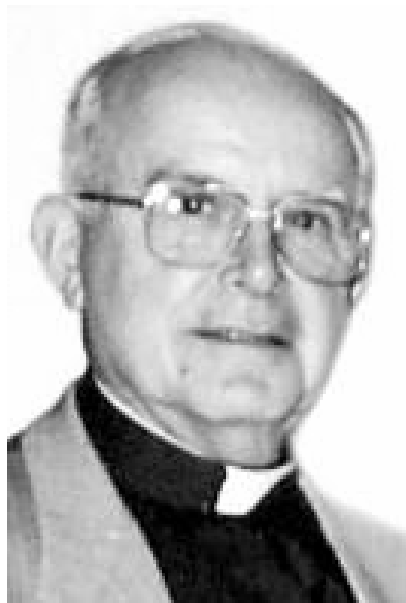

## J. Émile GABOURY

Nom : GABOURY

Prénom : J. Émile

Date de décès : 2002-06-18

Père : GABOURY

Paru le : 2004-07-16

Mère :

Au RSSS de la MRC de Maskinongé, site Comtois, le 18 juin 2002, est décédé à l'âge de 92 ans et 10 mois, M. le Chanoine J. Émile Gaboury, fils de feu Honoré Gaboury et de feu Ludivina Lacourse, demeurant à Louiseville, autrefois de Maskinongé. Après avoir été ordonné prêtre en 1941, M. le Chanoine Gaboury oeuvra à Timmins pendant 5 ans, puis fut curé-fondateur de la paroisse Sacré-Coeur de Rouyn-Noranda où il demeura pendant 36 ans. Il prit sa retraite en 1982 et s'établit à Maskinongé. La famille accueillera parents et ami(e)s à la : Résidence funéraire St-Louis et fils ltée 92, rue Saint-Laurent Maskinongé Heures d'accueil : jeudi soir de 19h à 22h. Vendredi, jour des funérailles, la famille accueillera parents et amis à l'église, à partir de 11h 30. Les funérailles auront lieu le vendredi 21 juin, à 14h en l'église de Maskinongé. L'inhumation aura lieu au cimetière paroissial de Maskinongé. Le défunt laisse dans le deuil ses frères et soeurs, beaux-frères et belles-soeurs : feu Desneiges Gaboury (feu Donat Lauren-deau), feu Walter Gaboury (feu Augusta Poirier)(feu Liliane Laferrière), Yvonne Paquin (feu Émilien Gaboury) de Louiseville, feu Léonice Gaboury, feu Charlemagne Gaboury (feu Juliette Lacourse), feu Euclide Gaboury (feu Madeleine Vanasse), feu Maurice Gaboury (feu Lucienne Bellema-re), Uldège Gaboury (feu Florence Vincent) de Maskinongé, Clovis Gaboury (feu Ozéa Lafleur) de Maskinongé, Réginald Gaboury (Janette Legault) de Montréal, Solange Gaboury (Origène Lemyre) de Maskinongé, Reina Lacoursière (feu Victorin Gaboury) de Louiseville; ainsi que plusieurs neveux, nièces, cousins, cousines et de nombreux ami(e)s. Renseignements : 819-227-2372. Télécopieur : 819-228-3345. Courriel : maison.st-louis@infoteck.qc.ca No référence: HZFW3967