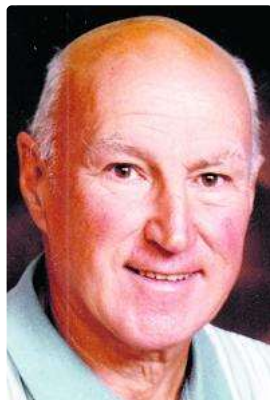

## Rivard

Eddy

Date de décès:

**vendredi 24 juin 2011**

*source*

Le Nouvelliste, Trois-Rivières, QC

2011-06-28

RIVARD M. EDDY 1934 - 2011 Au CSSS de l'Énergie de Shawinigan-Sud, le 24 juin 2011, est décédé à l'âge de 77 ans M. Eddy Rivard époux de Margaret Bingle, demeurant à Lac-à-la-Tortue. La famille accueillera parents et ami(e)s à la: Coopérative funéraire de la Mauricie 1250, 6e Avenue Grand-Mère Heures d'accueil: mercredi de 19 h à 22 h, jeudi jour de la liturgie de 9 h à 11 h. Une liturgie de la Parole aura lieu le jeudi 30 juin 2011 à 10 h 30 à la Coopérative funéraire. L'inhumation aura lieu au cimetière Saint-Paul de Grand-Mère. Le défunt laisse dans le deuil son épouse Margaret Bingle; ses enfants: Edouard (Linda Tremblay), Hélène, Suzanne (Mario Caron), Robert (Aline Béland) et Marie Claire (Mario Leclerc); ses petits-enfants: Isabelle (Tommy Fillion), Francis (Marie-Laure Cossette Gagnon), Caroline (Louis-Philippe L'Ecuyer Lafleur), Stéphanie, Alexandre et Jean-Christophe; ses arrière-petits-enfants: Naomie, Julien et Xavier; sa soeur Laurette Rivard (feu Martin Duchemin); ses belles-soeurs et beaux-frères: Mary Bingle (Edouard Lesieur), Dorothy Bingle (Jean Grégoire), Patricia Bingle, Kathleen Bingle (Charles Haskell), Michaël Bingle (Madeleine Lefebvre), Robert Bingle (Louise Lafrenière) et George Bingle (Micheline Pelletier); ainsi que plusieurs neveux, nièces, cousins, cousines et ami(e)s. Veuillez compenser l'envoi de fleurs par des dons à la Fondation du centre de réadaptation InterVal (20, rue Notre-Dame Est, Trois-Rivières, Qc G8T 9J1). Renseignements: (819) 538-8555. Télécopieur: (819) 537-8829. Courriel: coopfuneraire.mauricie@qc.aira.com Site internet: www.cooperatifunerairemauricie.com Membre de la Fédération des coopératives funéraires du Québec. Parution: 2011-06-28 au 2011-06-28 dans Le Nouvelliste