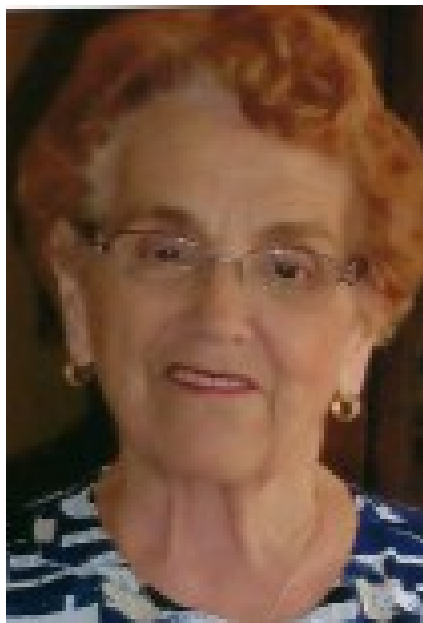

CAMPEAU

Marie-

Berthe

Death day : **March
27, 2018**

City : **Lachute, QC**

OBITUARY

Marie-Berthe Campeau Latreille (1924 - 2018) Au CISSS des Laurentides à St-Jérôme, le 27 mars, 2018 à l'âge de 93 ans est décédée Mme Marie-Berthe Campeau épouse de feu Réal Latreille. Elle ...