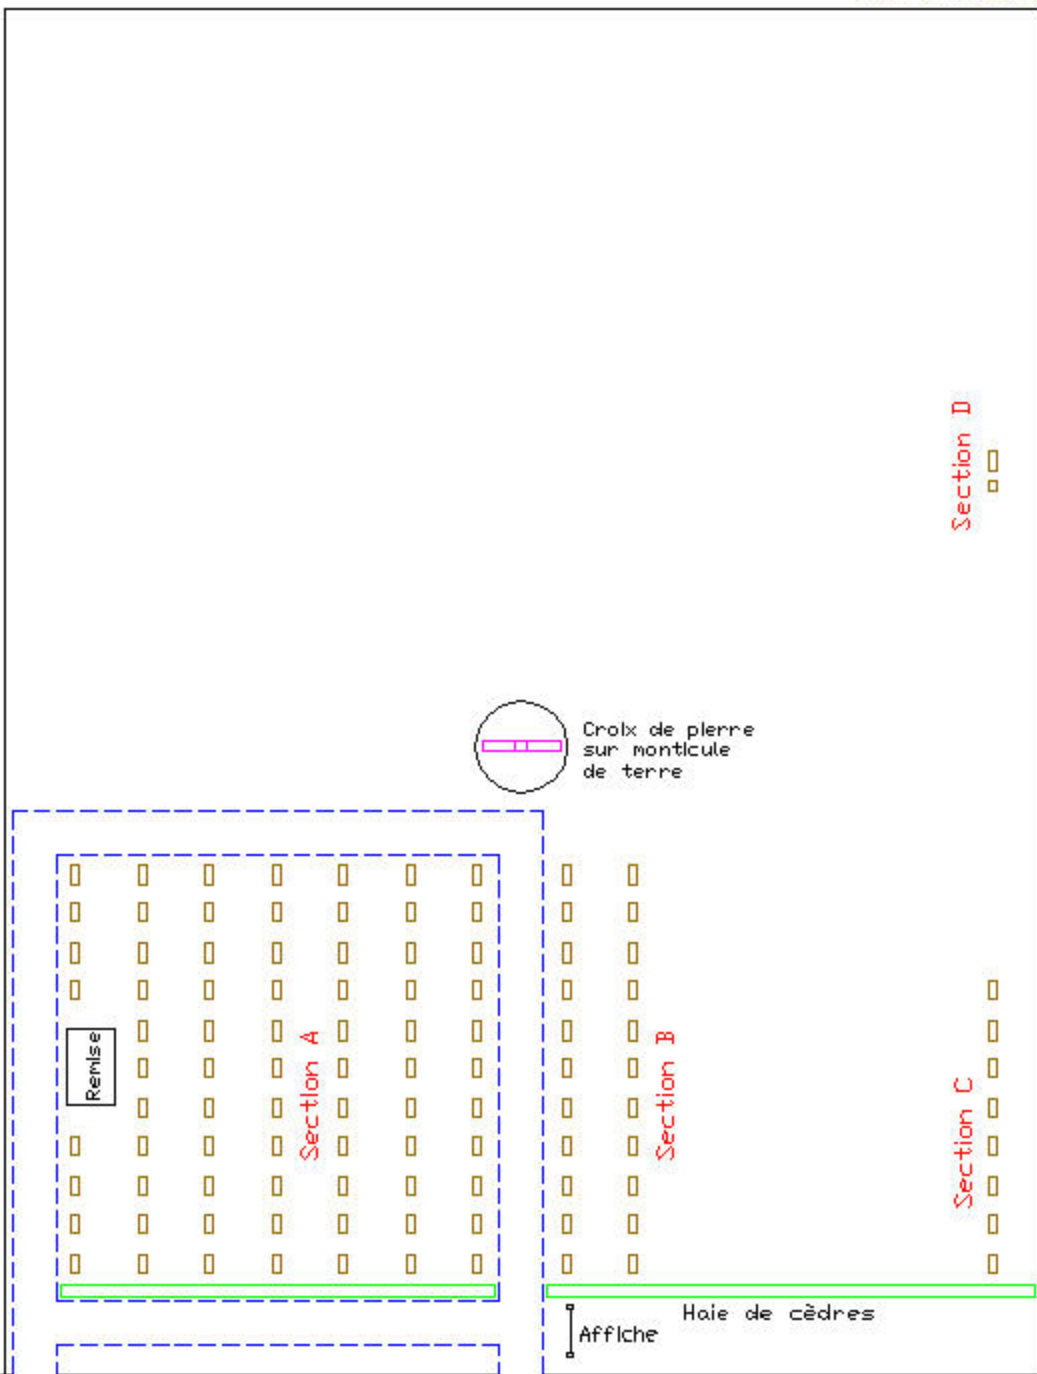

Nord

Rivière Mascouche

Ciôtûre

← Route #337

Chemin Martin