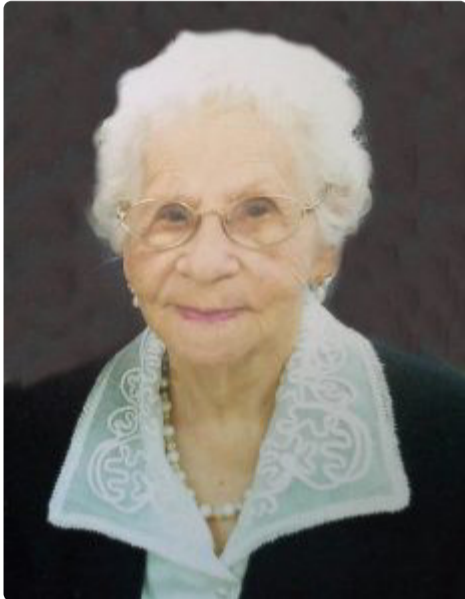

Gravel

Gertrude

Date de décès:

dimanche 17 novembre 2019

source

Centre funéraire régional Joliette, QC
2019-11-20

Mme Gertrude Gravel Ste-Mélanie 1920-2019 Le 17 novembre 2019, à l'âge de 99 ans et 9 mois, est décédée Mme Gertrude Gravel de Ste-Mélanie. Elle laisse dans le deuil ses enfants: Micheline (Noël Lajeunesse), Gisèle (Gérard Thibault), feu Michel (Mariette Malo), Raymonde (Fernand Rivest), Rita (Pierre Arpin), Normand (Diane Beaudoin), Denis, Manon (Roma Arbour); plusieurs petits-enfants, arrière-petits-enfants et arrière-arrière-petits enfants, son frère Jean (Cécile Hénault), ses beaux-frères et belles-soeurs, autres parents et amis. Lieu et heure des visites Centre funéraire Régional Joliette, 1077 rue Lépine à Joliette. Vendredi 22 novembre de 19h à 22h. Église de Ste-Mélanie, 910 Route Principale à Ste-Mélanie. Samedi 23 novembre à compter de 13h. Lieu et heure de la cérémonie commémorative Église de Ste-Mélanie, samedi 23 novembre à 14h. L'inhumation suivra au cimetière de Ste-Mélanie Centre funéraire régional Joliette, QC, 2019-11-20