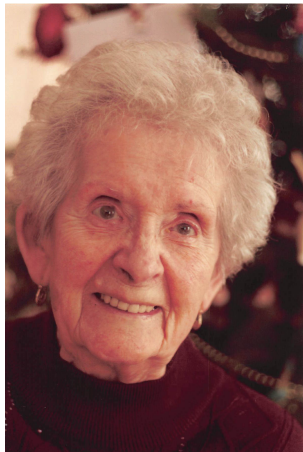

Nos avis de décès

GRAVEL-DESROSIERS, Germaine

1918 - 2014

Saint-Félix-de-Valois

30 décembre 2014

Au CHRDL de Joliette, le 30 décembre 2014, à l'âge de 96 ans, est décédée madame Germaine Gravel, épouse de feu Marcel Desrosiers, demeurant à Joliette et anciennement de St-Félix-de-Valois.

Elle laisse dans le deuil ses enfants :
Manon et son époux Jean-Claude Hénault,
Mario et son épouse Francine Phaneuf,
Luc et son épouse Hélène Ducharme,
Sylvie et son époux André Malo,
ses 9 petits-enfants,
ses 9 arrière-petits-enfants,
ses sœurs :
Anna Gravel-Lavoie,
Thérèse Gravel et son époux Jacques Marsolais,
ainsi que plusieurs neveux, nièces, autres parents et amis.