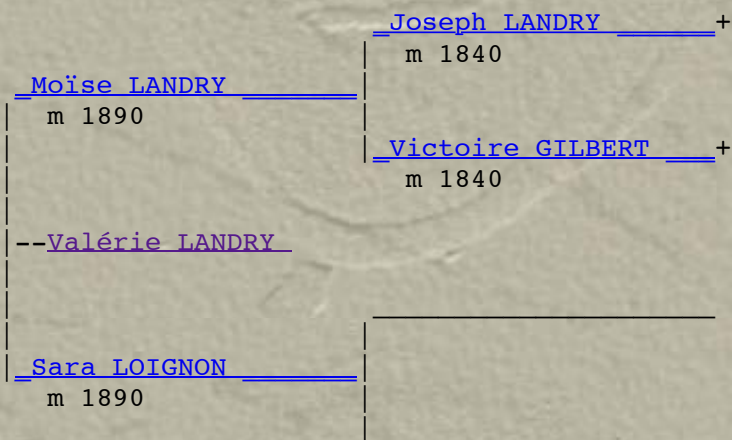

## Valérie LANDRY

- *DOMICILE*: Province de Québec
- *RÉFÉRENCE*: #819

Père : [Moïse LANDRY](#)

Mère : [Sara LOIGNON](#)

Famille 1 : [Onésime CARON](#)

- *MARIAGE*: 7 NOV 1916, St-Martin, Beauce, QC

[PERSONNES](#)

## Victoire LANDRY

27 FEB 1854 - \_\_\_\_\_