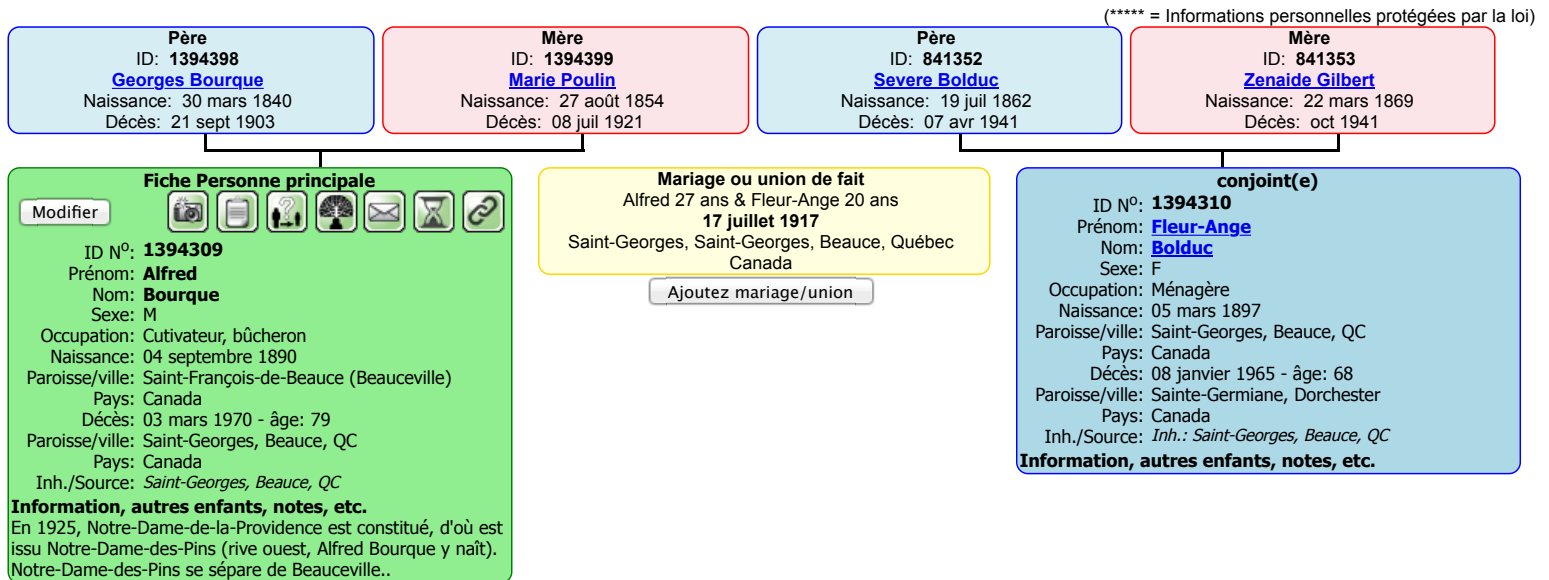

Généalogie Alfred Bourque

Généalogie du Québec et d'Amérique française

Se connecter

English

[Accueil](#) | [Recherchez](#) | [Histoires](#) | [Forum](#) | [Liens de parenté](#) | [Galerie photos](#) | [Ajoutez une personne](#)
Arbre généalogique famille: [Bourque](#)Enfants mariés de [Bourque Alfred](#) et/ou [Bolduc Fleur-Ange](#)[Ajoutez enfants mariés](#)

Nom	Naissance	Décès	Père	Mère	Époux(se)
Lucien Bourque	****	****	Alfred Bourque	Fleur-Ange Bolduc	Poulin Ange-Aimee
Rita Bourque	****	****	Alfred Bourque	Fleur-Ange Bolduc	Paquet Germain
Simone Bourque	****	****	Alfred Bourque	Fleur-Ange Bolduc	Garant Lucien
Aline Bourque	****	****	Alfred Bourque	Fleur-Ange Bolduc	Perron Gerard
Annette Bourque	****	****	Alfred Bourque	Fleur-Ange Bolduc	Deblois Paul-Emile
Denis Bourque	****	****	Alfred Bourque	Fleur-Ange Bolduc	Paradis Gertrude Vallee Rose-Aimee
Marianne Bourque	****	****	Alfred Bourque	Fleur-Ange Bolduc	Lokietz Ted Robichaud Armand