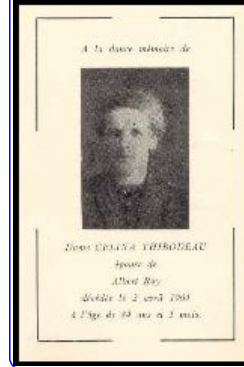

conjoint(e)

ID N°: 811945

Prénom: [Celina](#)

Nom: [Thibodeau](#)

Marie-Céline-Délina

Sexe: F

Occupation:

Naissance: 27 février 1880

Paroisse/ville: Saint-François, Beauceville, Beauce, Qc

Pays: Canada

Bapt./Source: *Le même jour; parrain et marraine: Olivier Caron et Clothilde Veilleux. B-33 au registre civil.*

Décès: 02 avril 1964 - âge: 84

Paroisse/ville: Saint-Georges, Beauce, Qc

Pays: Canada

Inh./Source: *BSQ 1926-1997.*

Information, autres enfants, notes, etc.