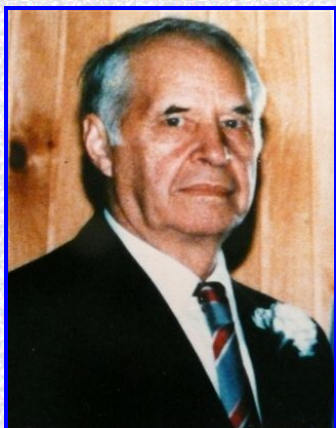

- X -

Léon-Marie DOYON**Marie-Blanche
MAHEU**

naissance 1917,
décès 15 décembre 1986, **âge** : 69 ans.

Père : [Joseph DOYON](#)
Mère : [Marie-Anne MAHEU](#)

naissance 1923,
décès 8 janvier 2005 au CSSS de Beauce, **âge** : 81 ans 3 mois, **funérailles** 11 à l'église St-Georges, St-Georges-de-Beauce, **sépulture** au cimetière local de St-Georges-de-Beauce, **résidence** au foyer St-Georges, Beauce, à son décès.