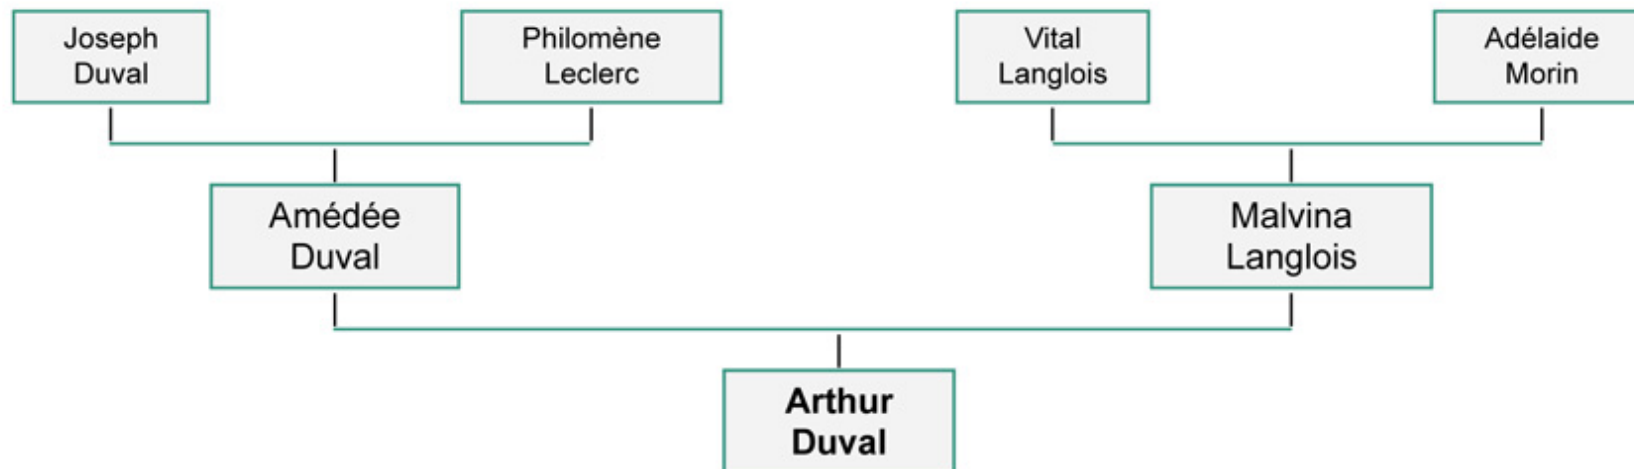

♀ Marie Louise Gilbert

Parents

- Napoléon Gilbert
- Amanda Paquet

Union(s) et enfant(s)

- Mariée le 2 février 1920, St Georges, , Beauce, Québec, Canada, avec Arthur Duval dont
 - ♀ Marie Paule Duval

<https://gw.geneanet.org/devalter?lang=fr&p=marie+louise&n=gilbert>

♂ Arthur Duval

Parents

- Amédée Duval
- Malvina Langlois

<https://gw.geneanet.org/devalter?lang=fr&p=arthur&n=duval&oc=1>