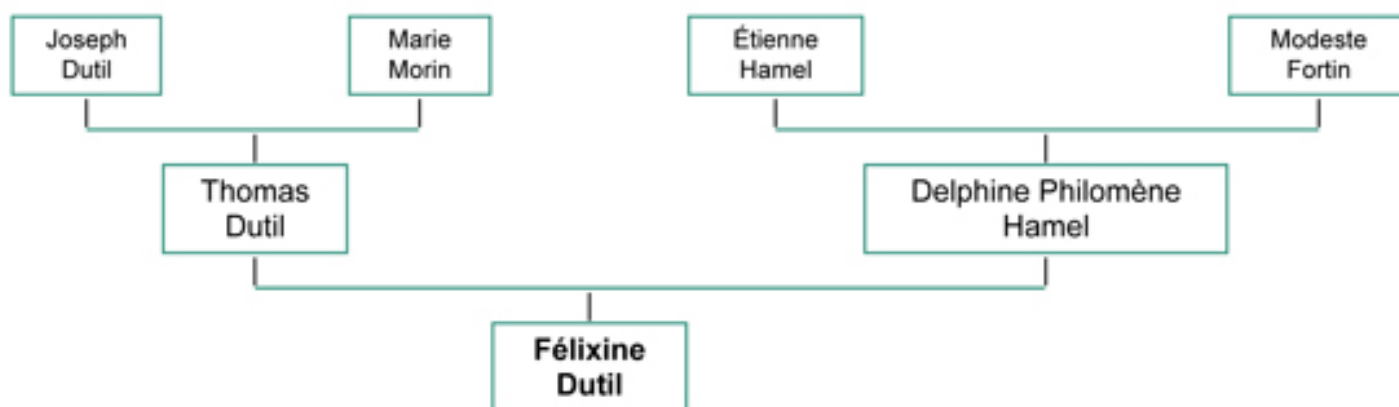

♀ Félixine Dutil

Parents

- Thomas Dutil
- Delphine Philomène Hamel

Union(s) et enfant(s)

- Mariée le 7 septembre 1916, St Georges Ouest, , Beauce, Québec, Canada, avec Mendoza Bernard dont
 - ♂ Léandre Bernard

Frères et sœurs

- ♂ Adolphe Dutil
- ♂ Albert Dutil

♂ Mendoza Bernard

Parents

- Charles Bernard
- Marie Lessard

Frères et sœurs

- ♂ Conrad Charlemagne Bernard