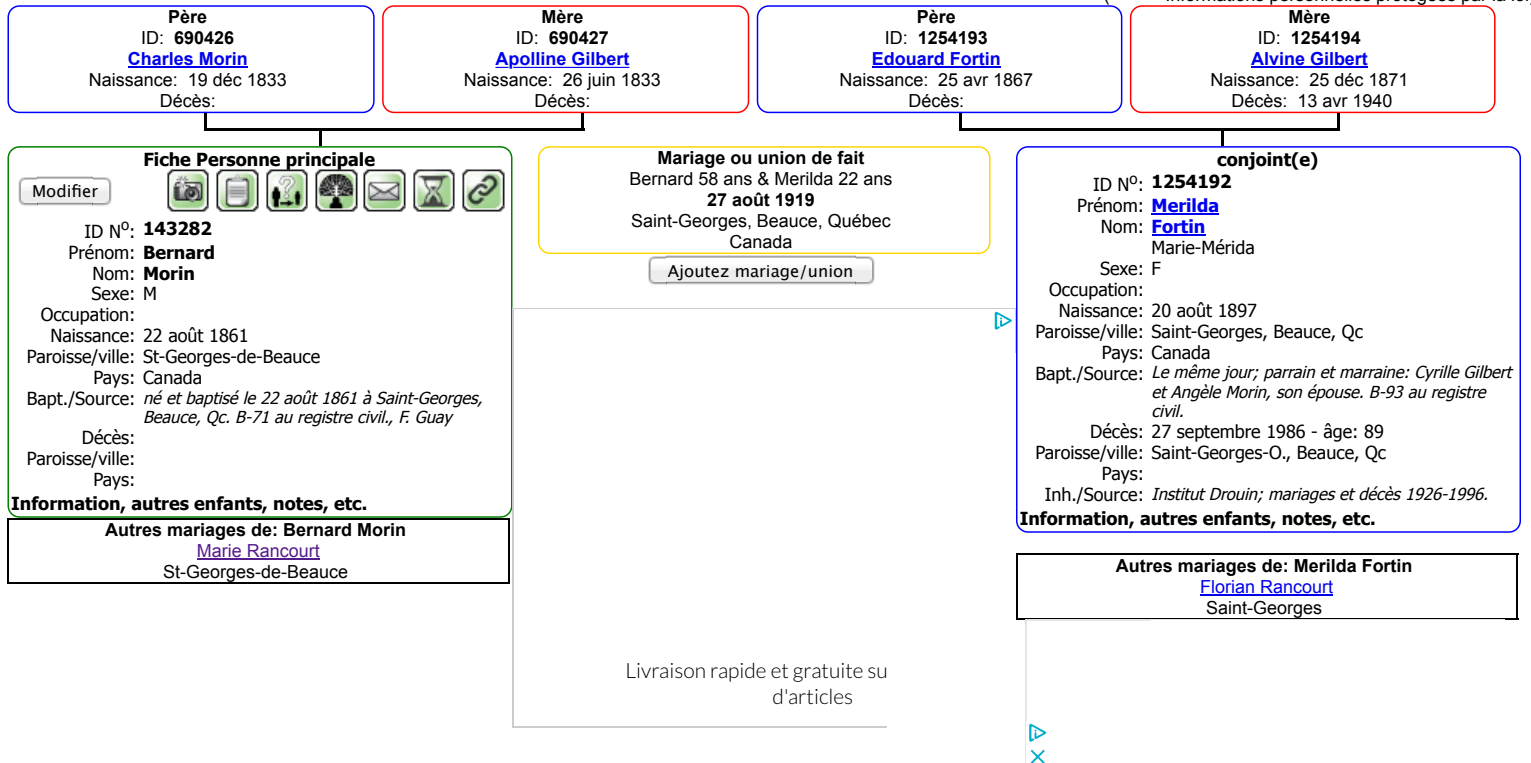

Généalogie Bernard Morin

Généalogie du Québec et d'Amérique française

Se connecter | English

[Accueil](#) | [Recherchez](#) | [Histoires](#) | [Forum](#) | [Liens de parenté](#) | [Galerie photos](#) | [Ajoutez une personne](#)
Arbre généalogique famille: [Morin](#)

08-21:00

(**** = Informations personnelles protégées par la loi)

Enfants mariés de [Morin Bernard](#) et/ou [Fortin Merilda](#)

Ajoutez enfants mariés

Nom	Naissance	Décès	Père	Mère	Époux(se)
-----	-----------	-------	------	------	-----------