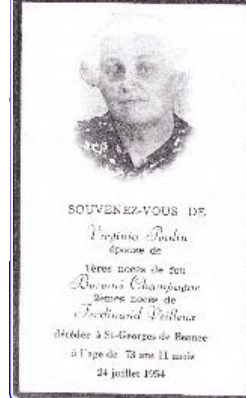

Information, autres enfants, notes, etc.

Autres mariages de: **Virginie Poulin**

[Boromee Champagne](#)
Saint-Georges

Voir le PDF

Voir le PDF - T

DOC to PDF

Enfants mariés de **Veilleux Ferdinand** et/ou **Poulin Virginie**

Ajoutez enfants mariés

Nom	Naissance	Décès	Père	Mère	Époux(se)
Germaine Veilleux	24 mars 1903	23 août 1993	Ferdinand Veilleux	Virginie Paquet	Poulin Conrad
Edna Veilleux	21 sept 1912	06 mai 1985	Ferdinand Veilleux	Virginie Poulin	Dutil Leopold

Enfants célibataires, anonymes, selon registres ou recensements

Ajoutez enfants célibataires

Nom	Naissance	Décès	Père	Mère