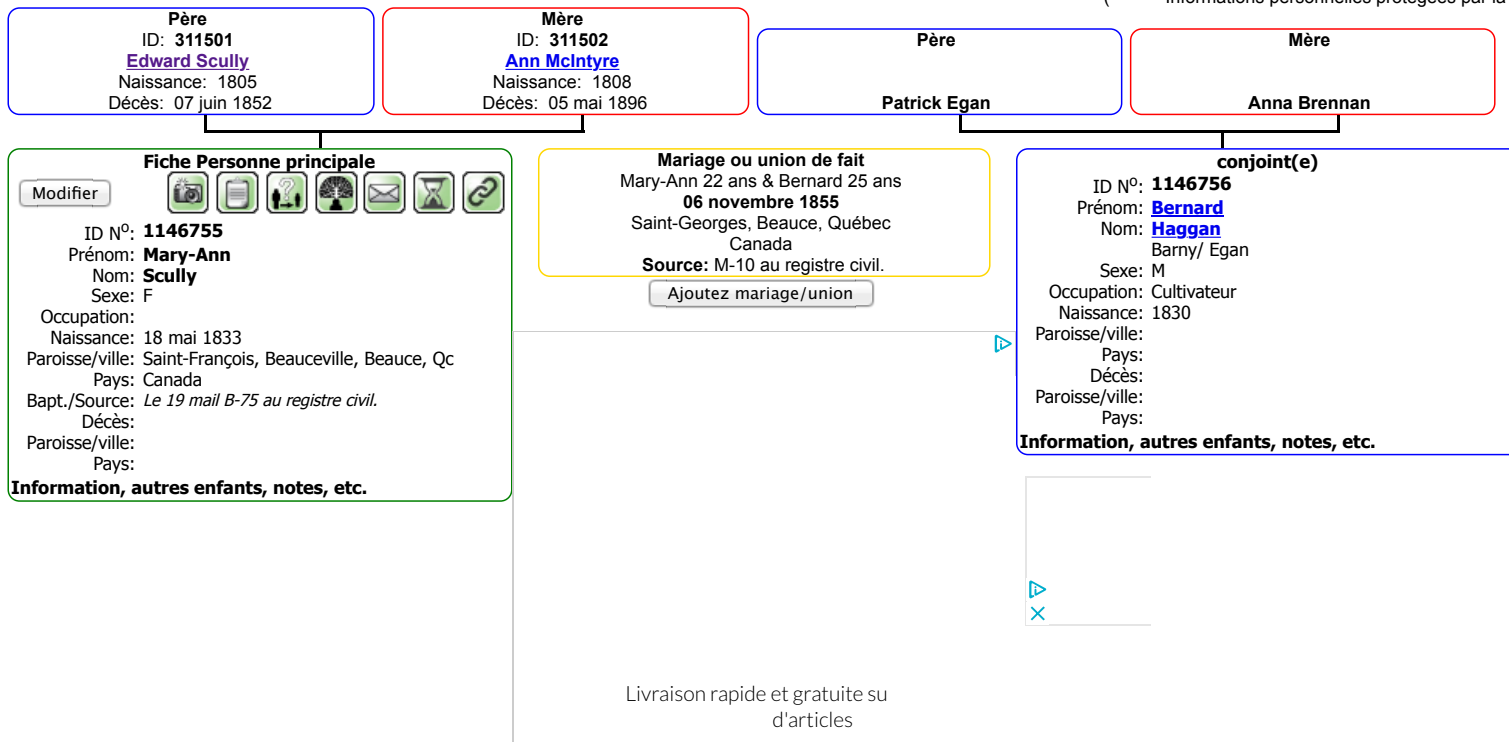

Généalogie Mary-Ann Scully

Généalogie du Québec et d'Amérique française

Se connecter | English

[Accueil](#) | [Recherchez](#) | [Histoires](#) | [Forum](#) | [Liens de parenté](#) | [Galerie photos](#) | [Ajoutez une personne](#)
Arbre généalogique famille: [Scully](#)

07-22:00

(**** = Informations personnelles protégées par la loi)

Enfants mariés de [Scully Mary-Ann](#) et/ou [Haggan Bernard](#)[Ajoutez enfants mariés](#)

Nom	Naissance	Décès	Père	Mère	Époux(se)
John Haggan	1857	18 mai 1899	Bernard Haggan	Mary-Ann Scully	Murtha Mary
Elisa-Jane Haggan	1863		Bernard Haggan	Mary-Ann Scully	Paquet Joseph-Onesime
Thomas Haggan	19 juin 1863	21 déc 1942	Bernard Haggan	Mary-Ann Scully	Cormier Eugenie