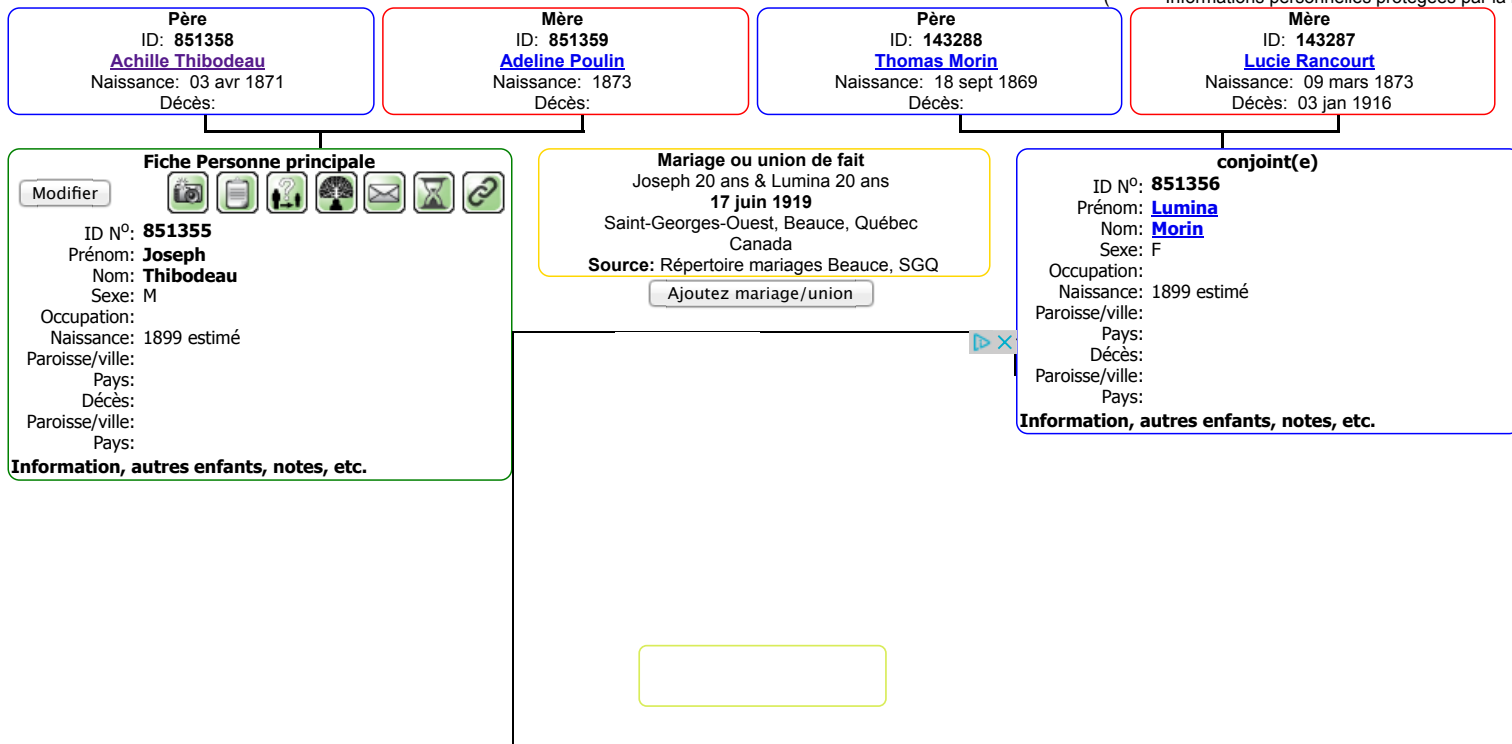

Généalogie Joseph Thibodeau

Généalogie du Québec et d'Amérique française

Se connecter | English

[Accueil](#) | [Recherchez](#) | [Histoires](#) | [Forum](#) | [Liens de parenté](#) | [Galerie photos](#) | [Ajoutez une personne](#)
Arbre généalogique famille: [Thibodeau](#)

(**** = Informations personnelles protégées par la loi)

Enfants mariés de [Thibodeau Joseph](#) et/ou [Morin Lumina](#)

Ajoutez enfants mariés

Nom	Naissance	Décès	Père	Mère	Époux(se)
Raoul Thibodeau	****	****	Joseph Thibodeau	Lumina Morin	Lachance Irene