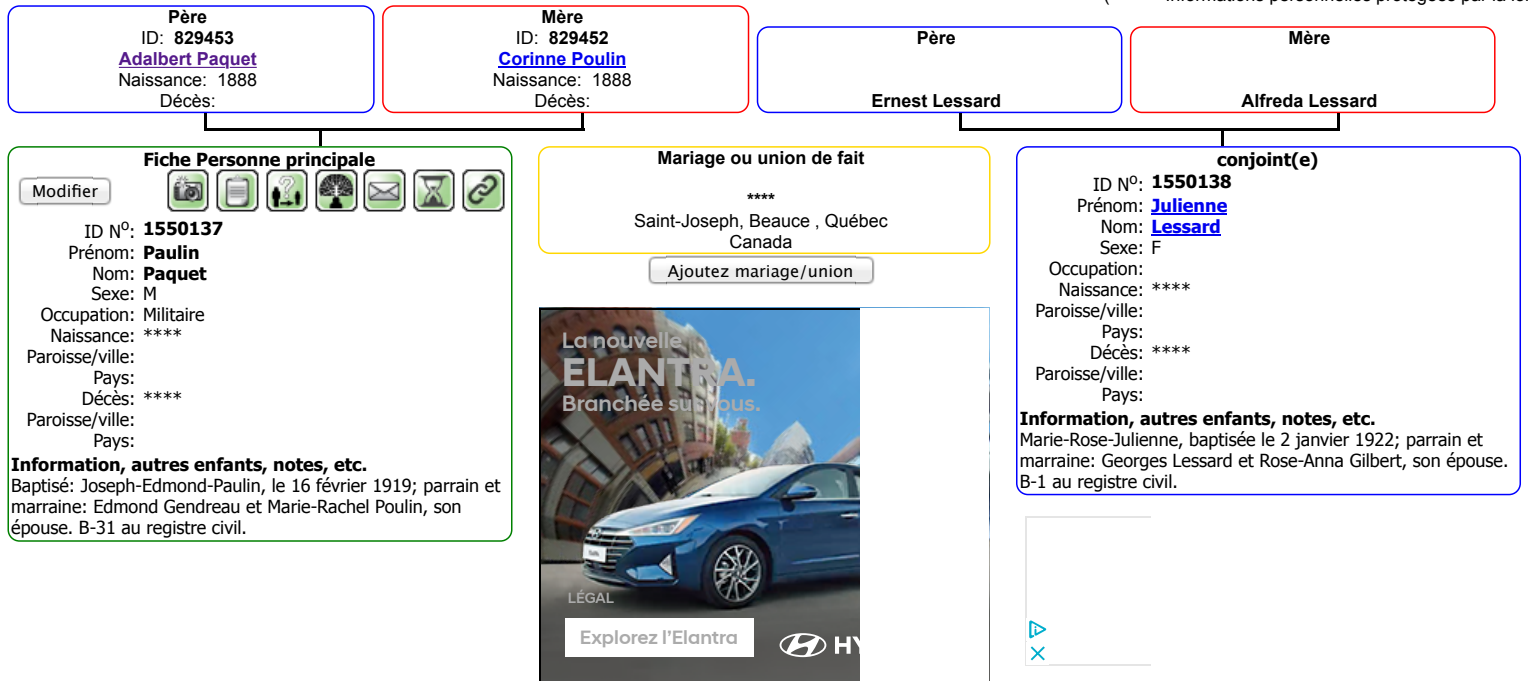

Généalogie Paulin Paquet

Généalogie du Québec et d'Amérique française

Se connecter | English

[Accueil](#) | [Recherchez](#) | [Histoires](#) | [Forum](#) | [Liens de parenté](#) | [Galerie photos](#) | [Ajoutez une personne](#)
Arbre généalogique famille: [Paquet](#)

(**** = Informations personnelles protégées par la loi)

Enfants mariés de [Paquet Paulin](#) et/ou [Lessard Julienne](#)

Ajoutez enfants mariés

Nom	Naissance	Décès	Père	Mère	Époux(se)
Esther Paquet	****	****	Paulin Paquet	Julienne Lessard	Breton Emilien