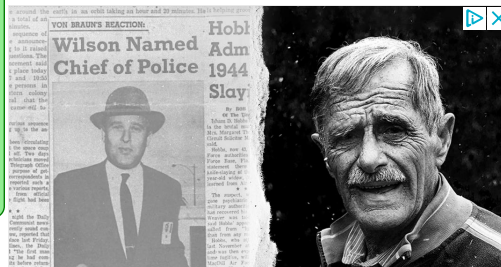

Généalogie Angele Veilleux

Généalogie du Québec et d'Amérique française

Se connecter | English ? AIDE

Accueil | Recherchez | Histoires | Forum | Liens de parenté | Galerie photos | Ajoutez une personne

Arbre généalogique famille: [Veilleux](#)

intuit turboimpôt EN DIRECT

Vos experts en impôt

[Commencer maintenant](#)

(***) = Informations personnelles protégées par la loi

Père ID: 1252872 Louis-Leger Veilleux Naissance: 16 juil 1829 Décès:	Mère ID: 1252873 Clotilde Busque Naissance: 25 nov 1832 Décès:	Père ID: 944804 Marcellin Bureau Naissance: 1839 Décès:	Mère ID: 944805 Marie-Ludivine Busque Naissance: 1839 Décès: 24 juil 1901

Fiche Personne principale

Modifier

ID N°: **1662625**
Prénom: **Angele**
Nom: **Veilleux**
Sexe: F
Occupation:
Naissance: 29 décembre 1858
Paroisse/ville: St-Francois d'Assise, Beauceville
Pays: Canada
Décès:
Paroisse/ville:
Pays: Canada

Information, autres enfants, notes, etc.

Mariage ou union de fait
Angele 27 ans & Charles 25 ans
29 mars 1886
Beauceville, St-François d'Assise, Québec
Canada

[Ajoutez mariage/union](#)

Largest Genealogy Archive

Find the Story Behind Yours with GenealogyBank.
Start Your Free Trial Today!

GenealogyBank

[Open >](#)

conjoint(e)

ID N°: **1662624**
Prénom: **Charles**
Nom: **Bureau**
Sexe: M
Occupation:
Naissance: 22 juillet 1860
Paroisse/ville: St-François d'Assise, Beauceville
Pays: Canada
Décès:
Paroisse/ville: Thetford Mines
Pays: Canada

Information, autres enfants, notes, etc.