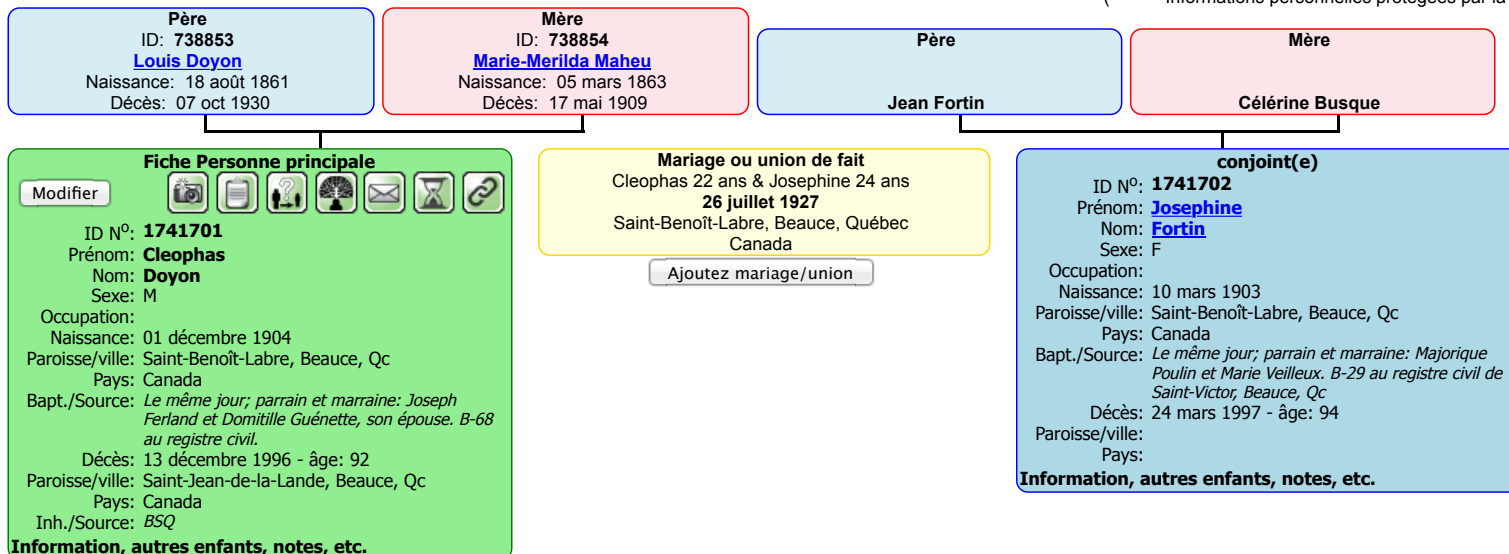

Généalogie Cleophas Doyon

Généalogie du Québec et d'Amérique française

Se connecter

English

[Accueil](#) | [Recherchez](#) | [Histoires](#) | [Forum](#) | [Liens de parenté](#) | [Galerie photos](#) | [Ajoutez une personne](#)
Arbre généalogique famille: [Doyon](#)

(*) = Informations personnelles protégées par la loi

Enfants mariés de [Doyon Cleophas](#) et/ou [Fortin Josephine](#)[Ajoutez enfants mariés](#)

Nom	Naissance	Décès	Père	Mère	Époux(se)
Lionel Doyon	16 sept 1933	19 oct 1989	Cleophas Doyon	Josephine Fortin	Boutin Rolande