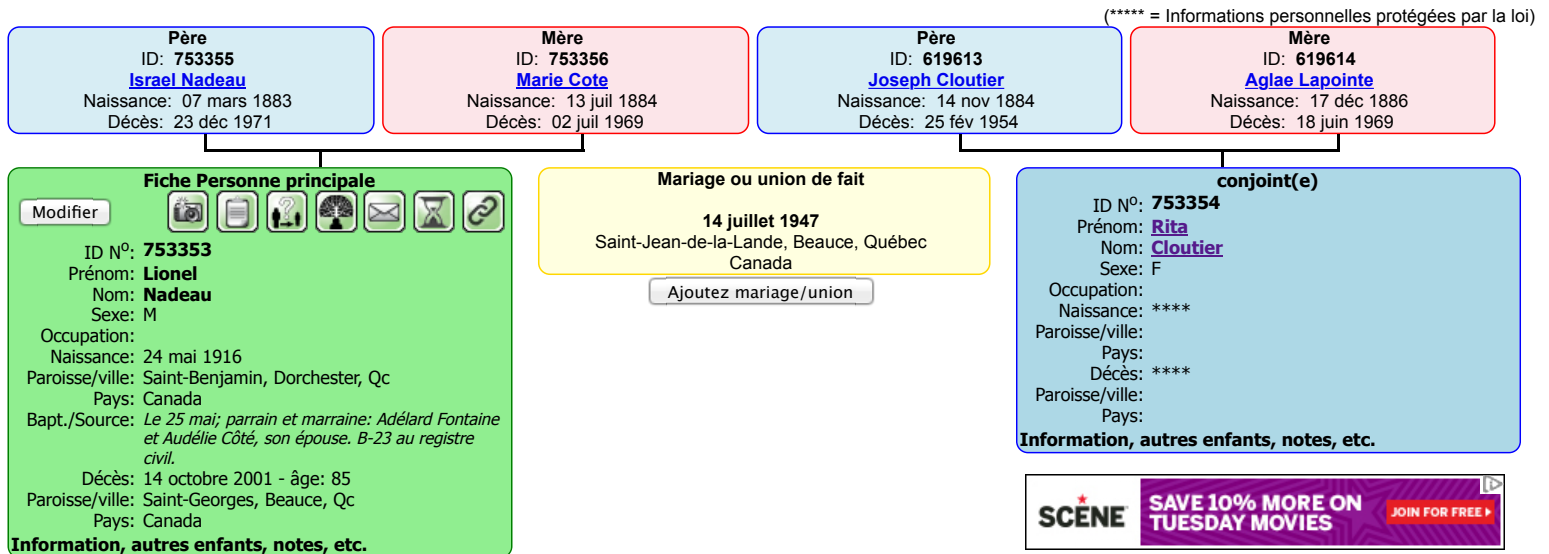

Généalogie Lionel Nadeau

Généalogie du Québec et d'Amérique française

Se connecter

English

[Accueil](#) | [Recherchez](#) | [Histoires](#) | [Forum](#) | [Liens de parenté](#) | [Galerie photos](#) | [Ajoutez une personne](#)

Arbre généalogique famille: [Nadeau](#)Enfants mariés de [Nadeau Lionel](#) et/ou [Cloutier Rita](#)

Ajoutez enfants mariés

Nom	Naissance	Décès	Père	Mère	Époux(se)
Michel Nadeau	1949	24 mars 1981	Lionel Nadeau	Rita Cloutier	Quirion Christiane
Pierre Nadeau	****	****	Lionel Nadeau	Rita Cloutier	Lariviere Claudette