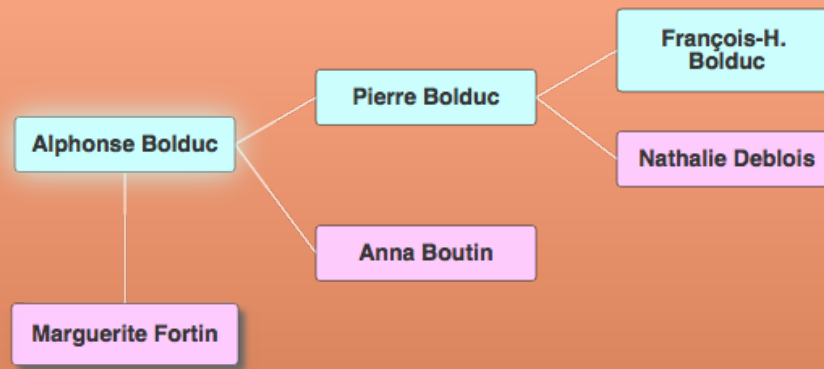

L'arbre généalogique

[Accueil](#)
[Personnes](#)
[Familles](#)
[Sources](#)
[Statistiques](#)
[Contact](#)

Alphonse Bolduc

Graphique personnel

Parents

Père	Date de naissance	Mère	Date de naissance
• Pierre Bolduc		• Anna Boutin	

Partenaires

Partenaire	Date de naissance	Enfants
• Marguerite Fortin		

Événements personnels

Type d'événements	Date	Lieu	Description
• Mariage	1934-07-03	N. D. Providence, Québec, Canada	