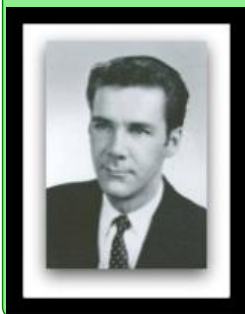

Mère

ID: 916777

[Marie-Ange Tardif](#)

Naissance: 12 fév 1903

Décès: 20 mars 1988

Modifier

Marier la personne

ID N°: -1145344

Prénom: **Jean-Marie-Johnny**

Nom: **Poulin**

Sexe: M

Occupation:

Naissance: 07 mars 1933

Paroisse/ville: Beauceville

Pays: Canada

Bapt./Source *FDN. d1p_7040984*

Décès: 03 janvier 1967 - âge: 34

Paroisse/ville: New-York

Pays: États-Unis USA

Inh. / Source *Personnelle de Lucette Poulin nièce*

Information, autres enfants, notes, etc.