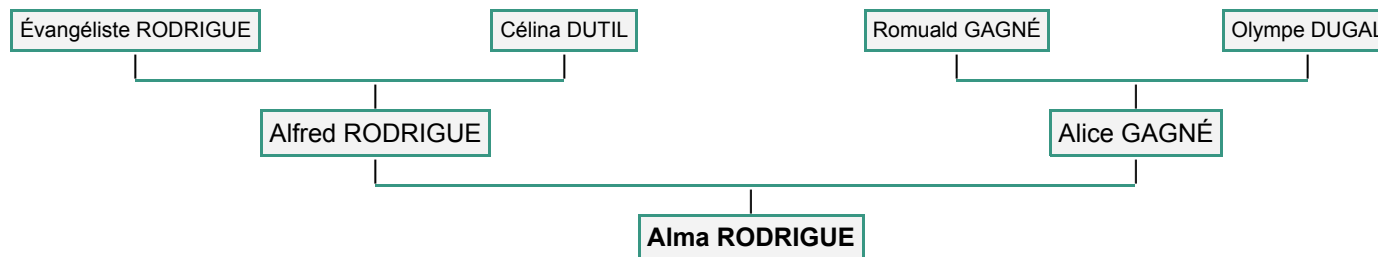

♀ Alma RODRIGUE

Parents

- Alfred RODRIGUE
- Alice GAGNÉ

Union(s)

- Mariée le 17 octobre 1934, St-Georges-de-Beauce, Beauce, Québec, Canada, avec Lucien GILBERT

Frères et sœurs

- ♂ Évangéliste Alfred RODRIGUE
- ♀ Géraldine RODRIGUE 1912-1984
- ♂ Louis-Adolphe Alphonse RODRIGUE
- ♀ Marie-Berthe RODRIGUE
- ♀ Marie-Yvonne RODRIGUE
- ♀ Suzanne-Léa RODRIGUE

Aperçu de l'arbre

Arbre d'ascendance

Arbres imprimables