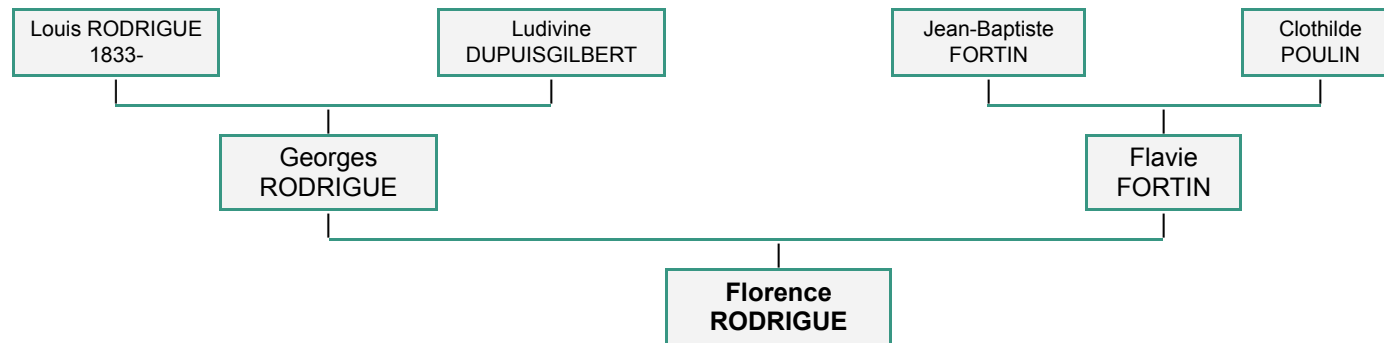

♀ Florence RODRIGUE

Parents

- Georges RODRIGUE
- Flavie FORTIN

Union(s)

- Mariée le 9 mai 1922, St-Georges-de-Beauce, Beauce, Québec, Canada, avec Joseph LESSARD

Frères et sœurs

- ♂ Adélarde RODRIGUE
- ♂ Alfred RODRIGUE
- ♂ Alphonse-Delvas RODRIGUE
- ♀ Marie RODRIGUE
- ♀ Marie-Odile RODRIGUE
- ♂ Wilfrid RODRIGUE

Aperçu de l'arbre

[Arbre d'ascendance](#)

[Arbres imprimables](#)