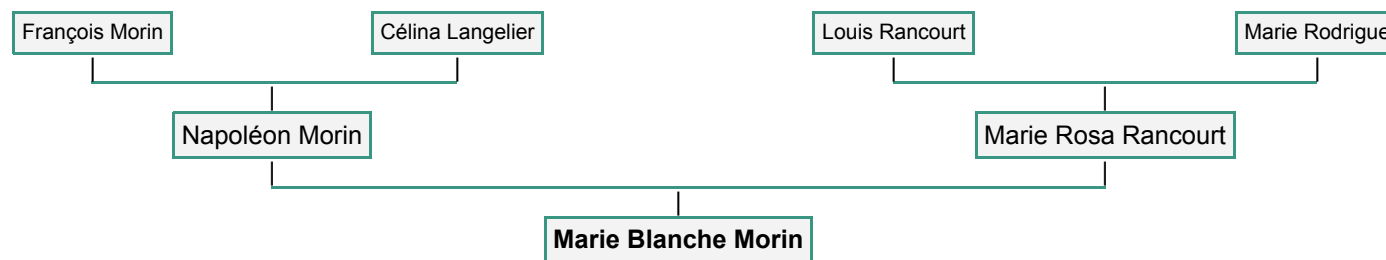

♀ Marie Blanche Morin

Parents

- Napoléon Morin
- Marie Rosa Rancourt

Union(s)

- Mariée le 1er septembre 1931, St Philibert, , Beauce, Québec, Canada, avec Cléophas Adélard Champagne

Frères et sœurs

- ♀ Alice Morin
- ♂ Donat Morin
- ♀ Florence Morin
- ♂ Gérard Morin
- ♂ Henri Morin
- ♂ Joseph Morin
- ♂ Philippe Morin
- ♂ Victor Morin

Aperçu de l'arbre

Arbre d'ascendance

Arbres imprimables