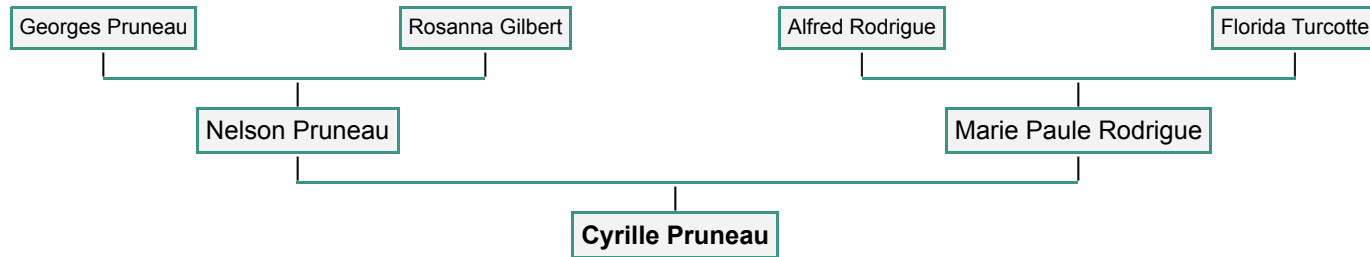

♂ Cyrille Pruneau

Parents

- Nelson Pruneau
- Marie Paule Rodrigue

Union(s)

- Marié le 15 mai 1976, St Georges Est, L'Assomption, Beauce, Québec, Canada, avec Louise Veilleux

Aperçu de l'arbre

Arbre d'ascendance