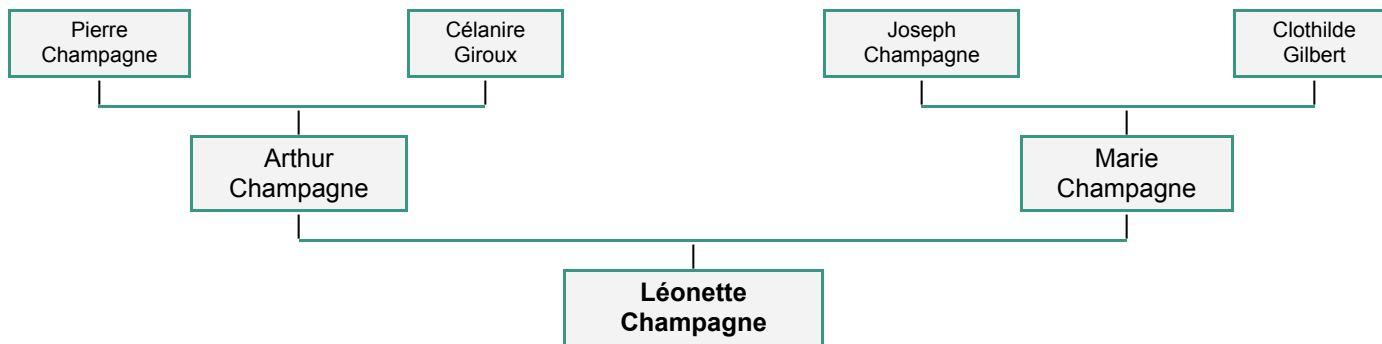

♀ Léonette Champagne

Parents

- Arthur Champagne
- Marie Champagne

Union(s)

- Mariée le 20 août 1949, St Prosper, , Dorchester, Québec, Canada, avec André Poulin

Frères et sœurs

- ♀ Alexandra Champagne
- ♀ Alexina Champagne
- ♀ Auréa Champagne
- ♀ Élisabeth Champagne
- ♀ Marie Paule Champagne

Aperçu de l'arbre

[Arbre d'ascendance](#)

[Arbres imprimables](#)