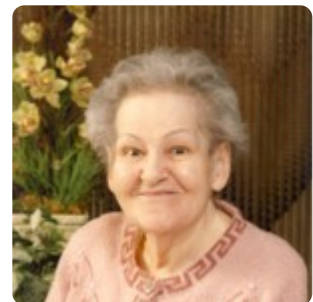

BUTEAU

Yolande

Date de décès:

mardi 2 juin 2009

source

Salon funéraire Louis Bergeron, Victoriaville, QC
2009-06-02

Yolande Buteau 1923 - 2009 À la résidence Les jardins du parc linéaire le 2 juin 2009 est décédée à l'âge de 86 ans, Mme Yolande Buteau domiciliée à Victoriaville Une célébration de la parole sera faite en privée au salon funéraire Louis Bergeron inc., situé au 620, boul. Bois-Francis Sud, Victoriaville. Mme Yolande Buteau laisse dans le deuil, outre le père de ses enfants Roger Béliveau, et ses enfants : Andrée Béliveau conjointe de Marcel Langlois de Montréal, Ghislaine Béliveau conjointe de Claude Houde de Grand-Mère, Danielle Béliveau conjointe de André Arsenault de Victoriaville, Jeannine Béliveau conjointe de Marc Aubossu de Lyon en France, Roger Jr Béliveau de Montréal, Marie-Josée Béliveau conjointe de Mario Lemay de Victoriaville, ses petits-enfants : Mélanie, Marie-Ève, François, Louis-Pierre, Catherine, Louis-Philippe et Marie-Christine, ses arrière-petits-enfants : Pierre-Olivier, Florence,

Sean, Carlie et Léo Mme Yolande Buteau laisse également dans le deuil plusieurs autres parents et amis. La famille remercie le personnel des Jardins du parc linéaire pour tous les bons soins prodigués à leur mère